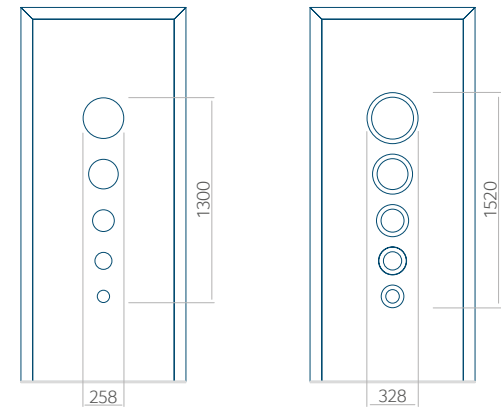

78 Paneelmodel

PVC	ALU	WOOD
☒	☒	☒

Kleuren

AP/SAL	RAL	TEKNOS/RAL
☒	☒	☒

Vulling

HPL	ALU	WOOD
☒	☒	☒

INOX-versiering

PVC	ALU	WOOD
☒	☒	☒

Minimale paneelafmetingen

PVC	ALU	WOOD
600x1650	600x1650	340x1400

Maximale paneelafmetingen

PVC	ALU	WOOD
900x2100	1100x2300	840x2240

Wij bieden panelen met twee soorten vulling aan: of uit poliurethaan schuim en multiplex (de PLUS-vulling) of uit geëxtrudeerd polystyreen (XPS) (de Classic-vulling).

Onafhankelijk daarvan zijn de panelen verkrijgbaar in dikten van 24, 36 of 48 mm. De buitenkant van onze panelen maken wij of uit HPL-platen, uit PVC en aluminium of uit aluminium platen, naar gelang de wensen van de klant en de technische vereisten. HPL-platen worden beplakt met folie, aluminium platen worden gepoedercoat. Houten deurpanelen zijn verkrijgbaar met dikten van 24, 36 of 46 mm.