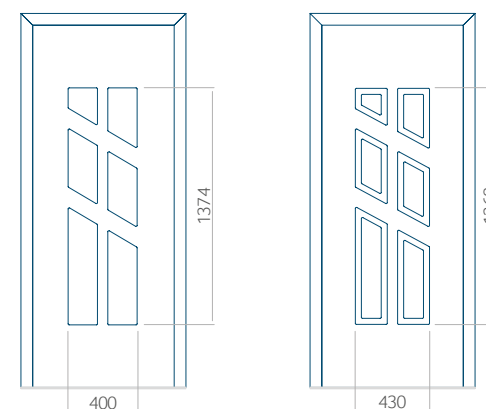

Onafhankelijk daarvan zijn de panelen verkrijgbaar in dikten van 24, 36 of 48 mm. De buitenkant van onze panelen maken wij of uit HPL-platen, uit PVC en aluminium of uit aluminium platen, naar gelang de wensen van de klant en de technische vereisten. HPL-platen worden beplakt met folie, aluminium platen worden gepoedercoat. Houten deurpanelen zijn verkrijgbaar met dikten van 24, 36 of 46 mm.