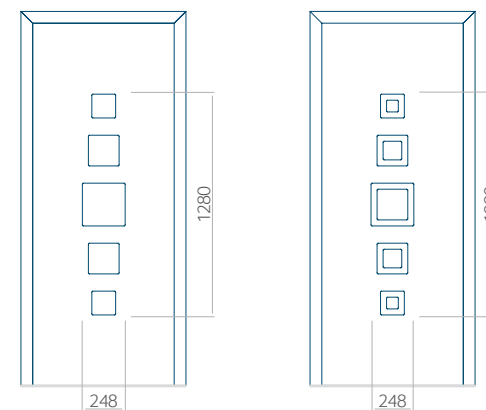

106 Paneelmodel

PVC	ALU	WOOD
☒	☒	☒

Kleuren

AP/SAL	RAL	TEKNOS/RAL
☒	☒	☒

Vulling

HPL	ALU	WOOD
☒	☒	☒

INOX-versiering

PVC	ALU	WOOD
☒	☒	☒

Minimale paneelafmetingen

PVC	ALU	WOOD
600x1650	600x1650	340x1400

Maximale paneelafmetingen

PVC	ALU	WOOD
900x2100	1100x2300	840x2240

Wij bieden panelen met twee soorten vulling aan: of uit poliurethaan schuim en multiplex (de PLUS-vulling) of uit geëxtrudeerd polystyreen (XPS) (de Classic-vulling).

Onafhankelijk daarvan zijn de panelen verkrijgbaar in dikten van 24, 36 of 48 mm. De buitenkant van onze panelen maken wij of uit HPL-platen, uit PVC en aluminium of uit aluminium platen, naar gelang de wensen van de klant en de technische vereisten. HPL-platen worden beplakt met folie, aluminium platen worden gepoedercoat. Houten deurpanelen zijn verkrijgbaar met dikten van 24, 36 of 46 mm.