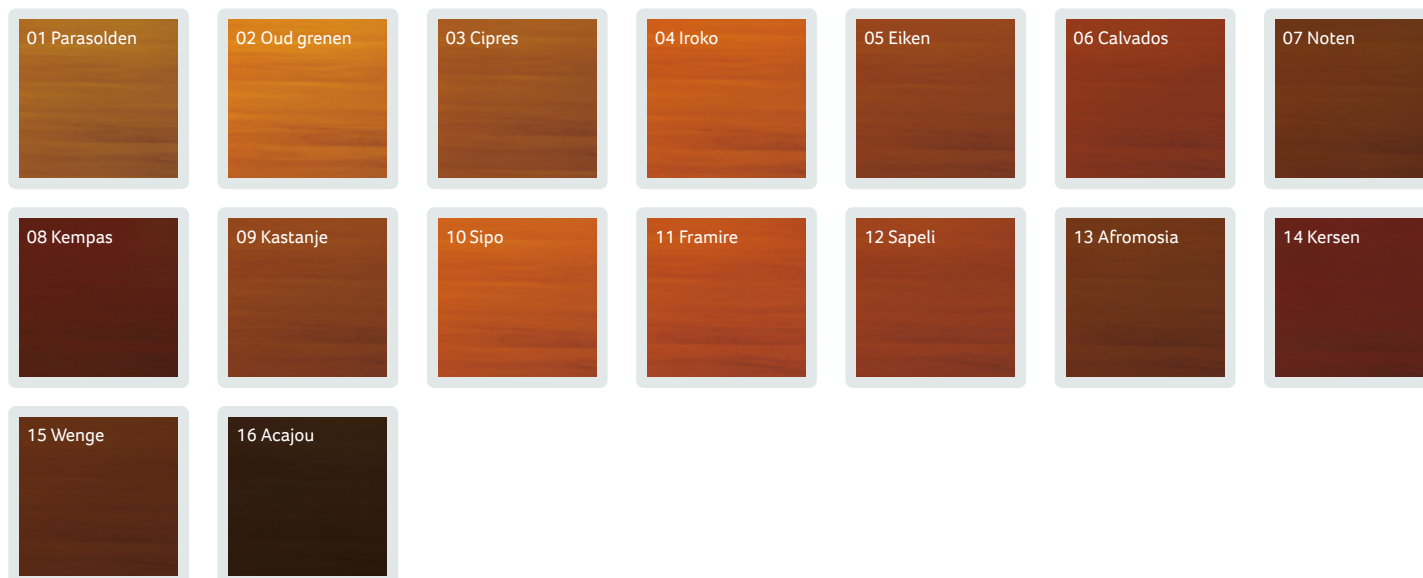

Kleurenpalet

WoodLine

Kleurstelling volgens TEKNOS en RAL kleurenwaaiers. Mogelijke toepassing van een matte deklaag